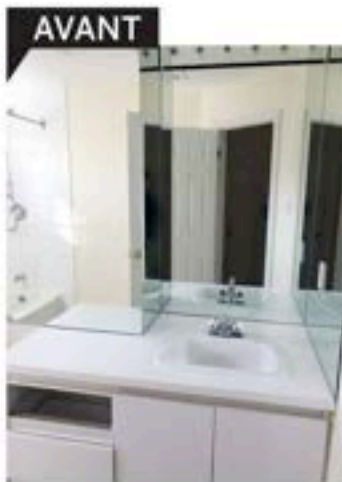

rêver · réaliser · réussir

Salles de bain

LE GUIDE
pour un aménagement
plus que parfait

Grandes idées pour
petits espaces

DOUCHES VERRIÈRE :
adopterez-vous la tendance ?

Conseils d'expert
pour une réno durable

Effet sur mesure

Bain trop bas, mur en zigzag qui gruge de l'espace et apparence terne: la salle de bain des enfants méritait vraiment que l'on s'y attarde côté design. Pour redonner vie à la pièce, la designer a jeté son dévolu sur un trio de teintes neutres (blanc, gris clair et noir). Une tablette en bois (créée sur mesure) installée sous le miroir et la pharmacie se joignent à la porte pour ajouter une touche chaleureuse au lieu. Le résultat est lumineux et fonctionnel: c'est parfait pour les bambins!

AVANT

Deux niches pratiques ont été installées dans la douche pour que les enfants puissent y déposer brosses et savons. Elles ont été habillées de la même mosaïque blanche que celle qui s'affiche sur le mur qui les accueille, le devant de la baignoire et le dossier du meuble-lavabo.

Salles de bain

APRÈS

1. **Effet sur mesure procuré** par le module qui intègre un miroir, une tablette et une pharmacie arborant les mêmes poignées que celles du meuble-lavabo.
2. **Éclairage amélioré** par l'ajout d'encastres au plafond et d'une suspension faite sur mesure.
3. **Style revu et corrigé** avec l'intégration de carreaux à motifs dynamiques au sol, du trio blanc, gris clair et noir ainsi que d'une touche de bois.