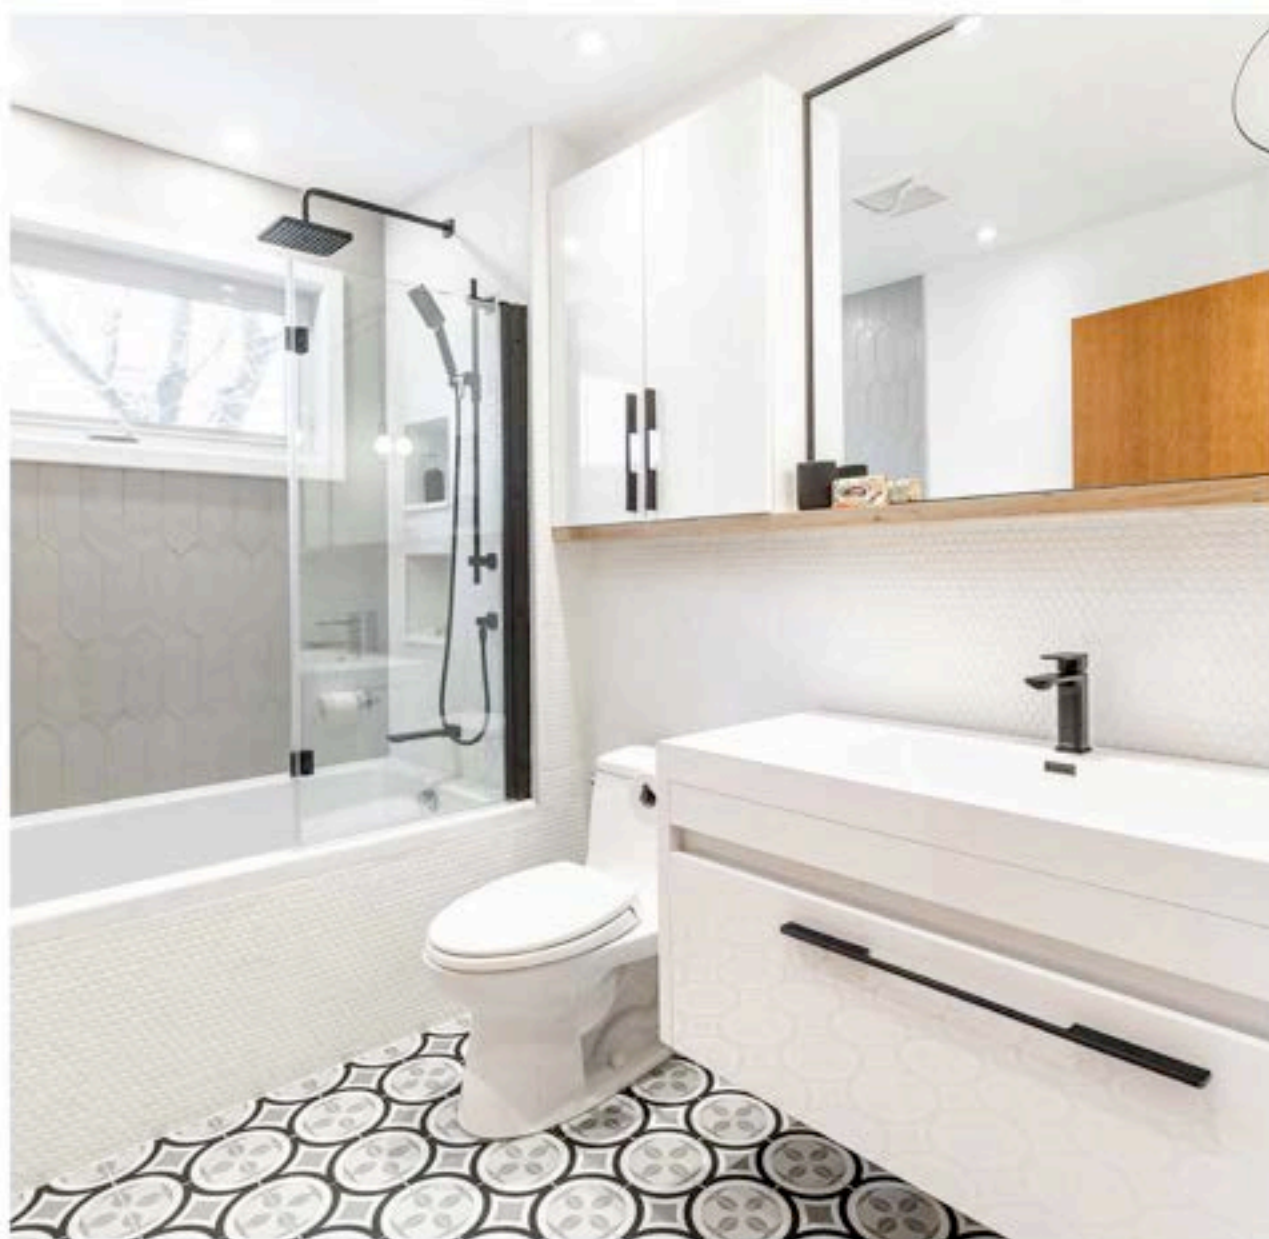

rêver · réaliser · réussir

Salles de bain

LE GUIDE
pour un aménagement
plus que parfait

Grandes idées pour
petits espaces

DOUCHES VERRIÈRE :
adopterez-vous la tendance ?

Conseils d'expert
pour une réno durable

Effet sur mesure

Bain trop bas, mur en zigzag qui gruge de l'espace et apparence terne: la salle de bain des enfants méritait vraiment que l'on s'y attarde côté design. Pour redonner vie à la pièce, la designer a jeté son dévolu sur un trio de teintes neutres (blanc, gris clair et noir). Une tablette en bois (créée sur mesure) installée sous le miroir et la pharmacie se joignent à la porte pour ajouter une touche chaleureuse au lieu. Le résultat est lumineux et fonctionnel: c'est parfait pour les bambins!

AVANT

Deux niches pratiques ont été installées dans la douche pour que les enfants puissent y déposer brosses et savons. Elles ont été habillées de la même mosaïque blanche que celle qui s'affiche sur le mur qui les accueille, le devant de la baignoire et le dossier du meuble-lavabo.

Salles de bain

APRÈS

1. **Effet sur mesure procuré** par le module qui intègre un miroir, une tablette et une pharmacie arborant les mêmes poignées que celles du meuble-lavabo.
2. **Éclairage amélioré** par l'ajout d'encastres au plafond et d'une suspension faite sur mesure.
3. **Style revu et corrigé** avec l'intégration de carreaux à motifs dynamiques au sol, du trio blanc, gris clair et noir ainsi que d'une touche de bois.